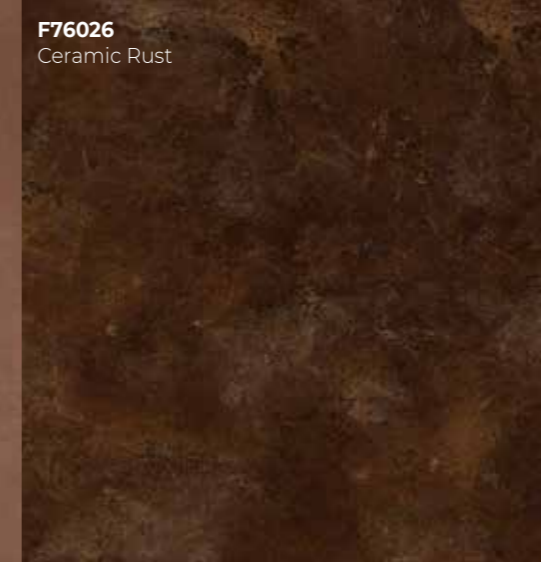

F76146
Terrazzo Brązowe