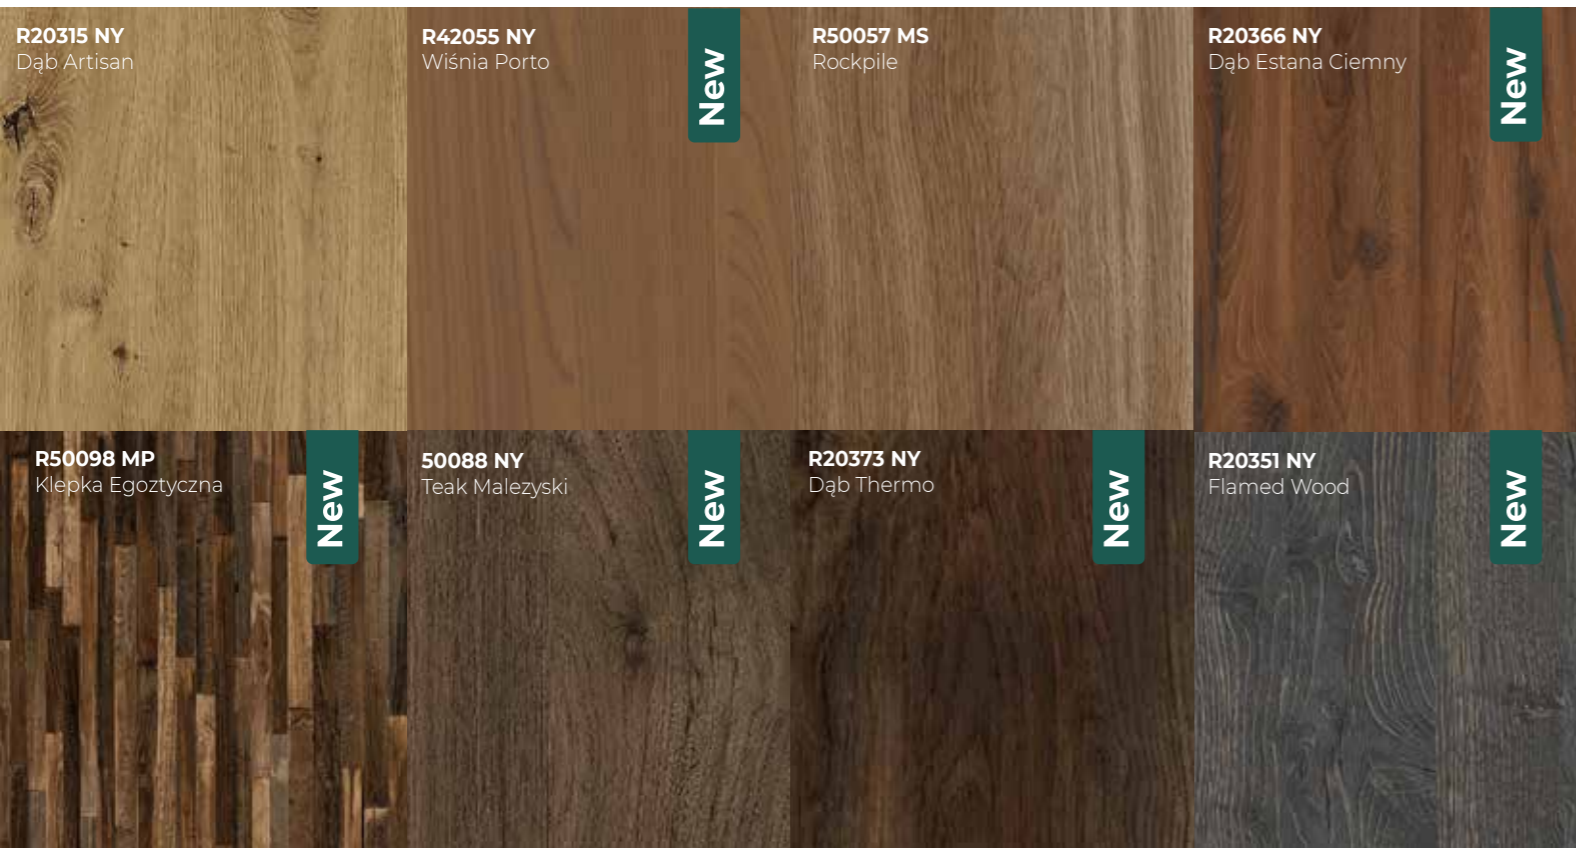

Reprodukcje drewna