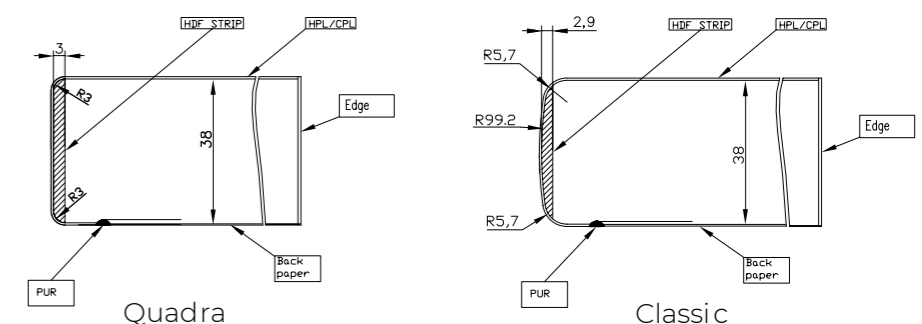

Profile blatów: