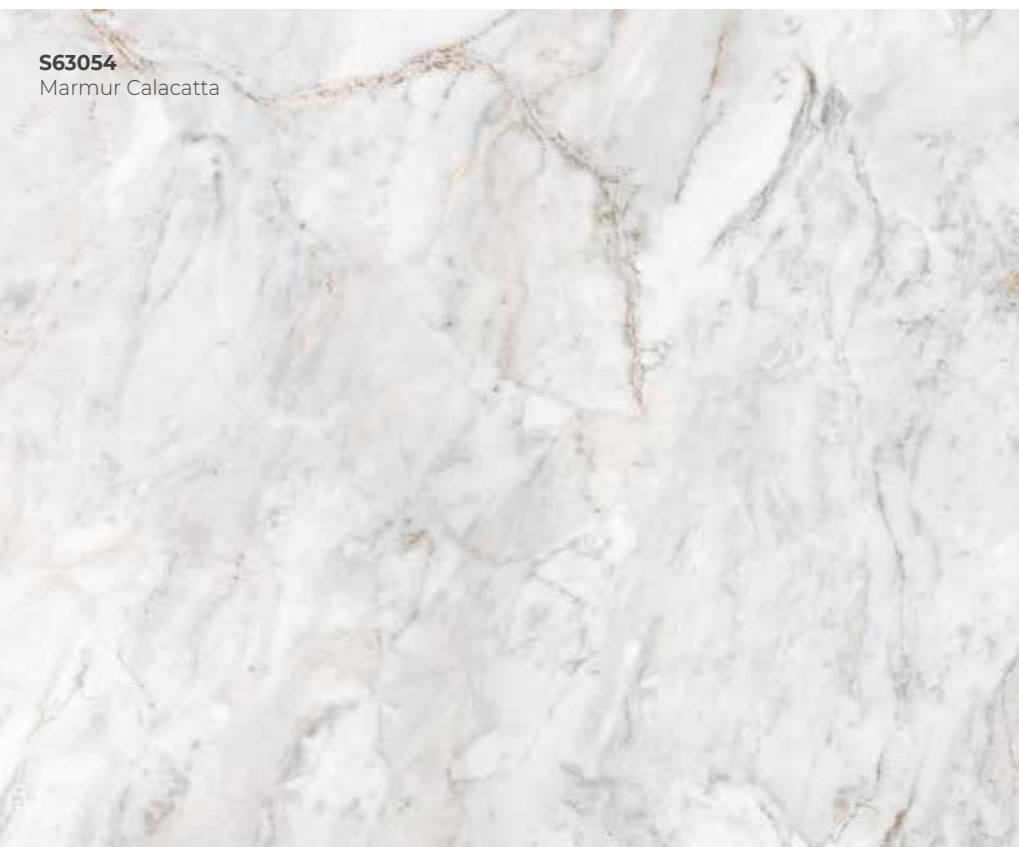

S63054 Marmur Calacatta

Klasyczny, porcelanowy marmur ze złotym użyłowaniem oraz subtelnymi nutami brązu i szarości. Odcienie miedzi i mosiądzu nadają mu blasku oraz podkreślają jego doskonały, szlachetny rysunek.

S63054
Marmur Calacatta

Dekory użyte w aranżacji:
S63054 Marmur Calacatta **U17054** Burgund, **R30148** Orzech Wisconsin

MOODSTORIES

COLOR & WOOD, SET 08

R30148 Orzech Wisconsin
F76054 Metallic Brown
U17054 Burgund
U19008 Labrador
U17500 Granat Królewski
S63054 Marmur Calacatta