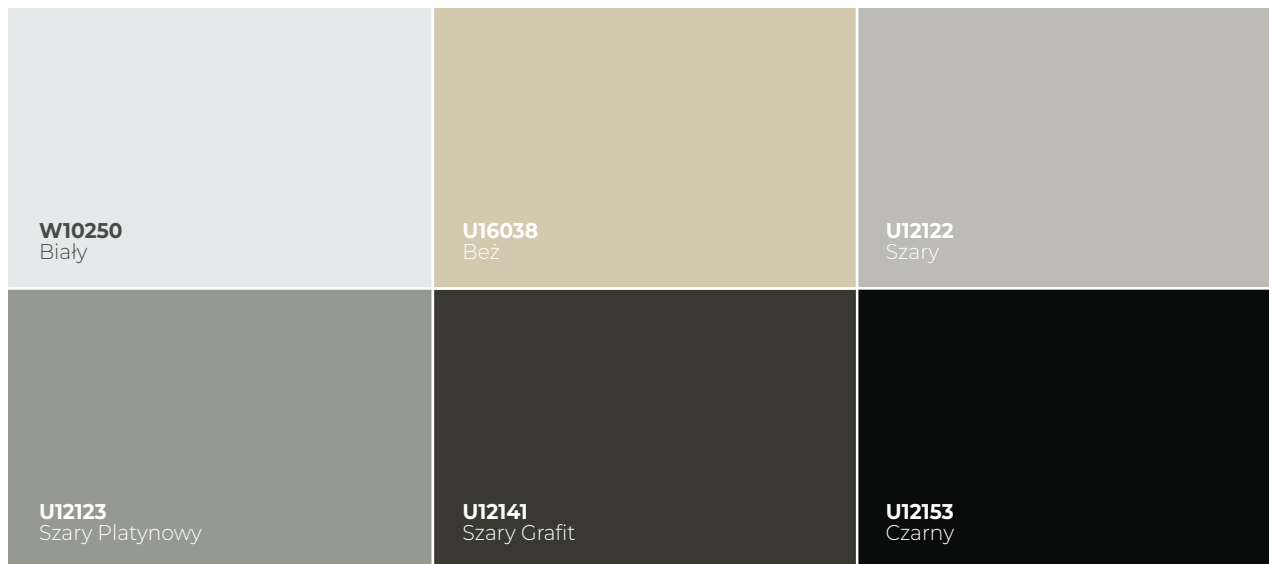

Kolekcja dekorów

MOODSTORIES Comfort Collection

Dekory jednobarwne