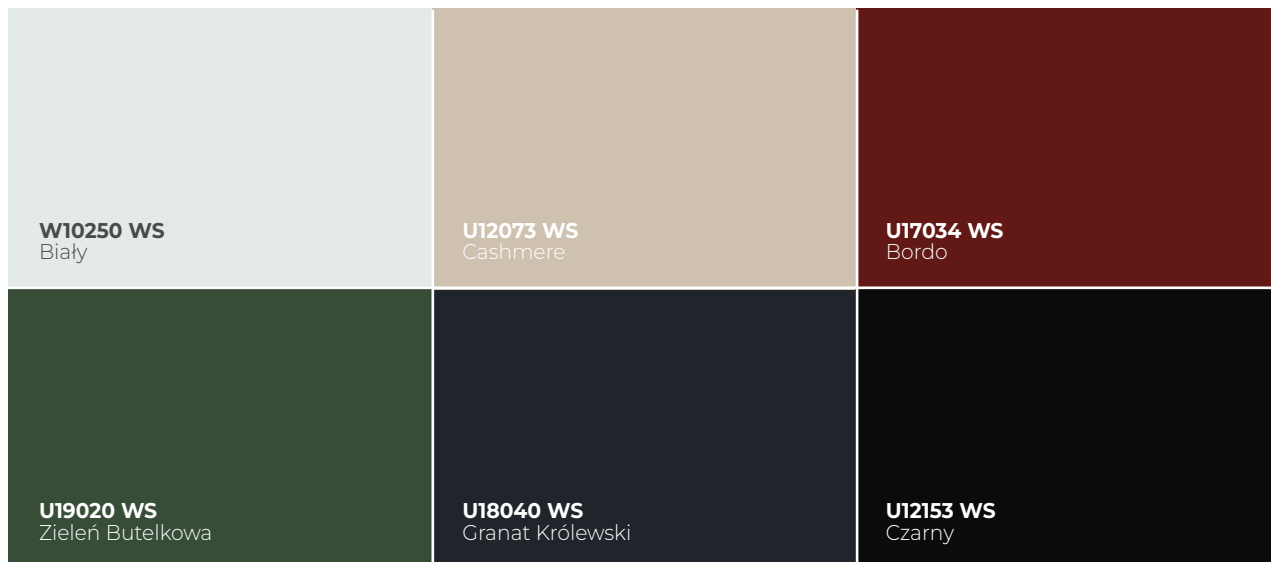

Numer	Struktura	Nazwa dekoru
Kolekcja płyty HDF		
Dekory jednobarwne		
W10250	S	Biały
U16038	S	Beż
U12122	S	Szary
U12123	S	Szary Platynowy
U12141	S	Szary Grafit
U12153	S	Czarny
Reprodukcja drewna		
R27047	S	Klon
R20324	S	Dąb Artisan
R20176	S	Dąb Lancelot
R20191	S	Dąb Sonoma
R50071	S	Wenge

drzwi

łatwe w obróbce

niska emisja

meblarstwo

ekonomiczne rozwiązanie

Kolekcja dekorów TREND

Dekory jednobarwne ze strukturą WS

Reprodukcje drewna

Dekory tekstylne

Numer	Struktura	Nazwa dekoru
Kolekcja płyty HDF TREND		
Dekory jednobarwne		
W10250	WS	Biały
U12073	WS	Cashmere
U17034	WS	Bordo
U19020	WS	Zieleń Butelkowa
U18040	WS	Granat Królewski
U12153	WS	Czarny
Reprodukcje drewna		
R20477	S	Dąb Grand Naturalny II
R20480	S	Dąb Olejowany II
R20478	S	Dąb Karmel II
R20482	S	Dąb Viking II
R20474	S	Dąb Artisan II
R20481	S	Dąb Wotan II
R20476	S	Dąb Bijoux II
R20475	S	Dąb Bijoux Ciemny II
Dekory tekstylne		
F76178	S	Textil Biały
F73079	S	Textil Szary Jasny
F76179	S	Textil Szary
F76177	S	Textil Beżowy
F76061	S	Textli Piaskowy
F76176	S	Textil Antracytowy